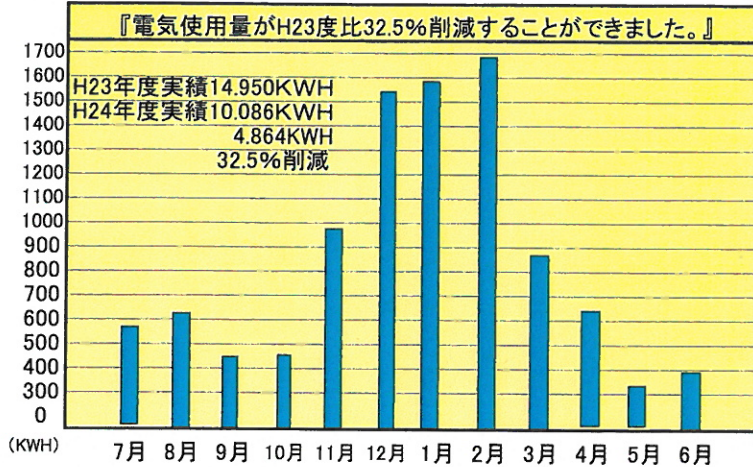

NPO法人環境会議所東北【2007.7.1～2008.3.31】  
環境パフォーマンスレポート

平成24年度(2012.7.1～2013.6.30)《H23年度比》

- 電気使用量の削減
- 燃料(軽油)使用量の削減

トップコメントより一言

みちのくEMSを取得し、社員も環境問題に対し、真剣に取り組んでできております。  
以後、全社員で環境の負荷、環境の保全に取り組んでいきます。

環境管理者コメント

みちのく環境認証取得してから、およそ1年が経過し、社員一丸となり、出来ることからはじめ、環境に対する意識も高まり、目的は、達成されていると思います。