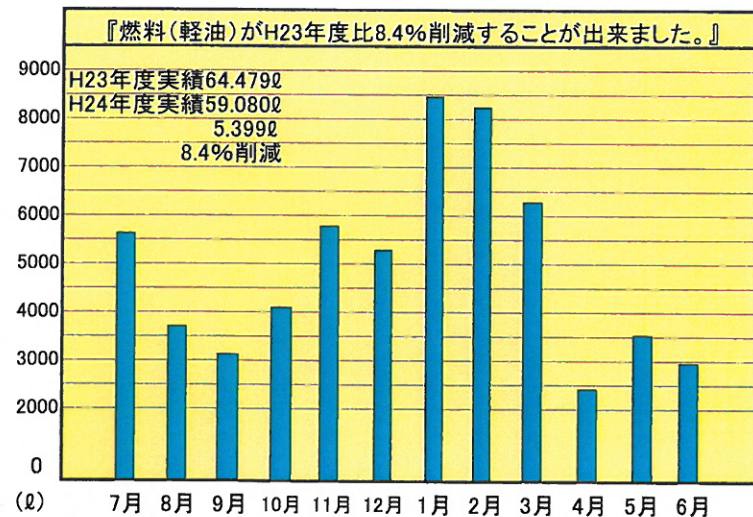

NPO法人環境会議所東北【2007.7.1～2008.3.31】  
環境パフォーマンスレポート

平成24年度(2012.7.1～2013.6.30)《H23年度比》

- 電気使用量の削減
- 燃料(軽油)使用量の削減

トップコメントより一言

みちのくEMSを取得し、社員も環境問題に対し、真剣に取り組んでできております。  
以後、全社員で環境の負荷、環境の保全に取り組んでいきます。

環境管理者コメント

みちのく環境認証取得してから、およそ1年が経過し、社員一丸となり、出来ることからはじめ、環境に対する意識も高まり、目的は、達成されていると思います。