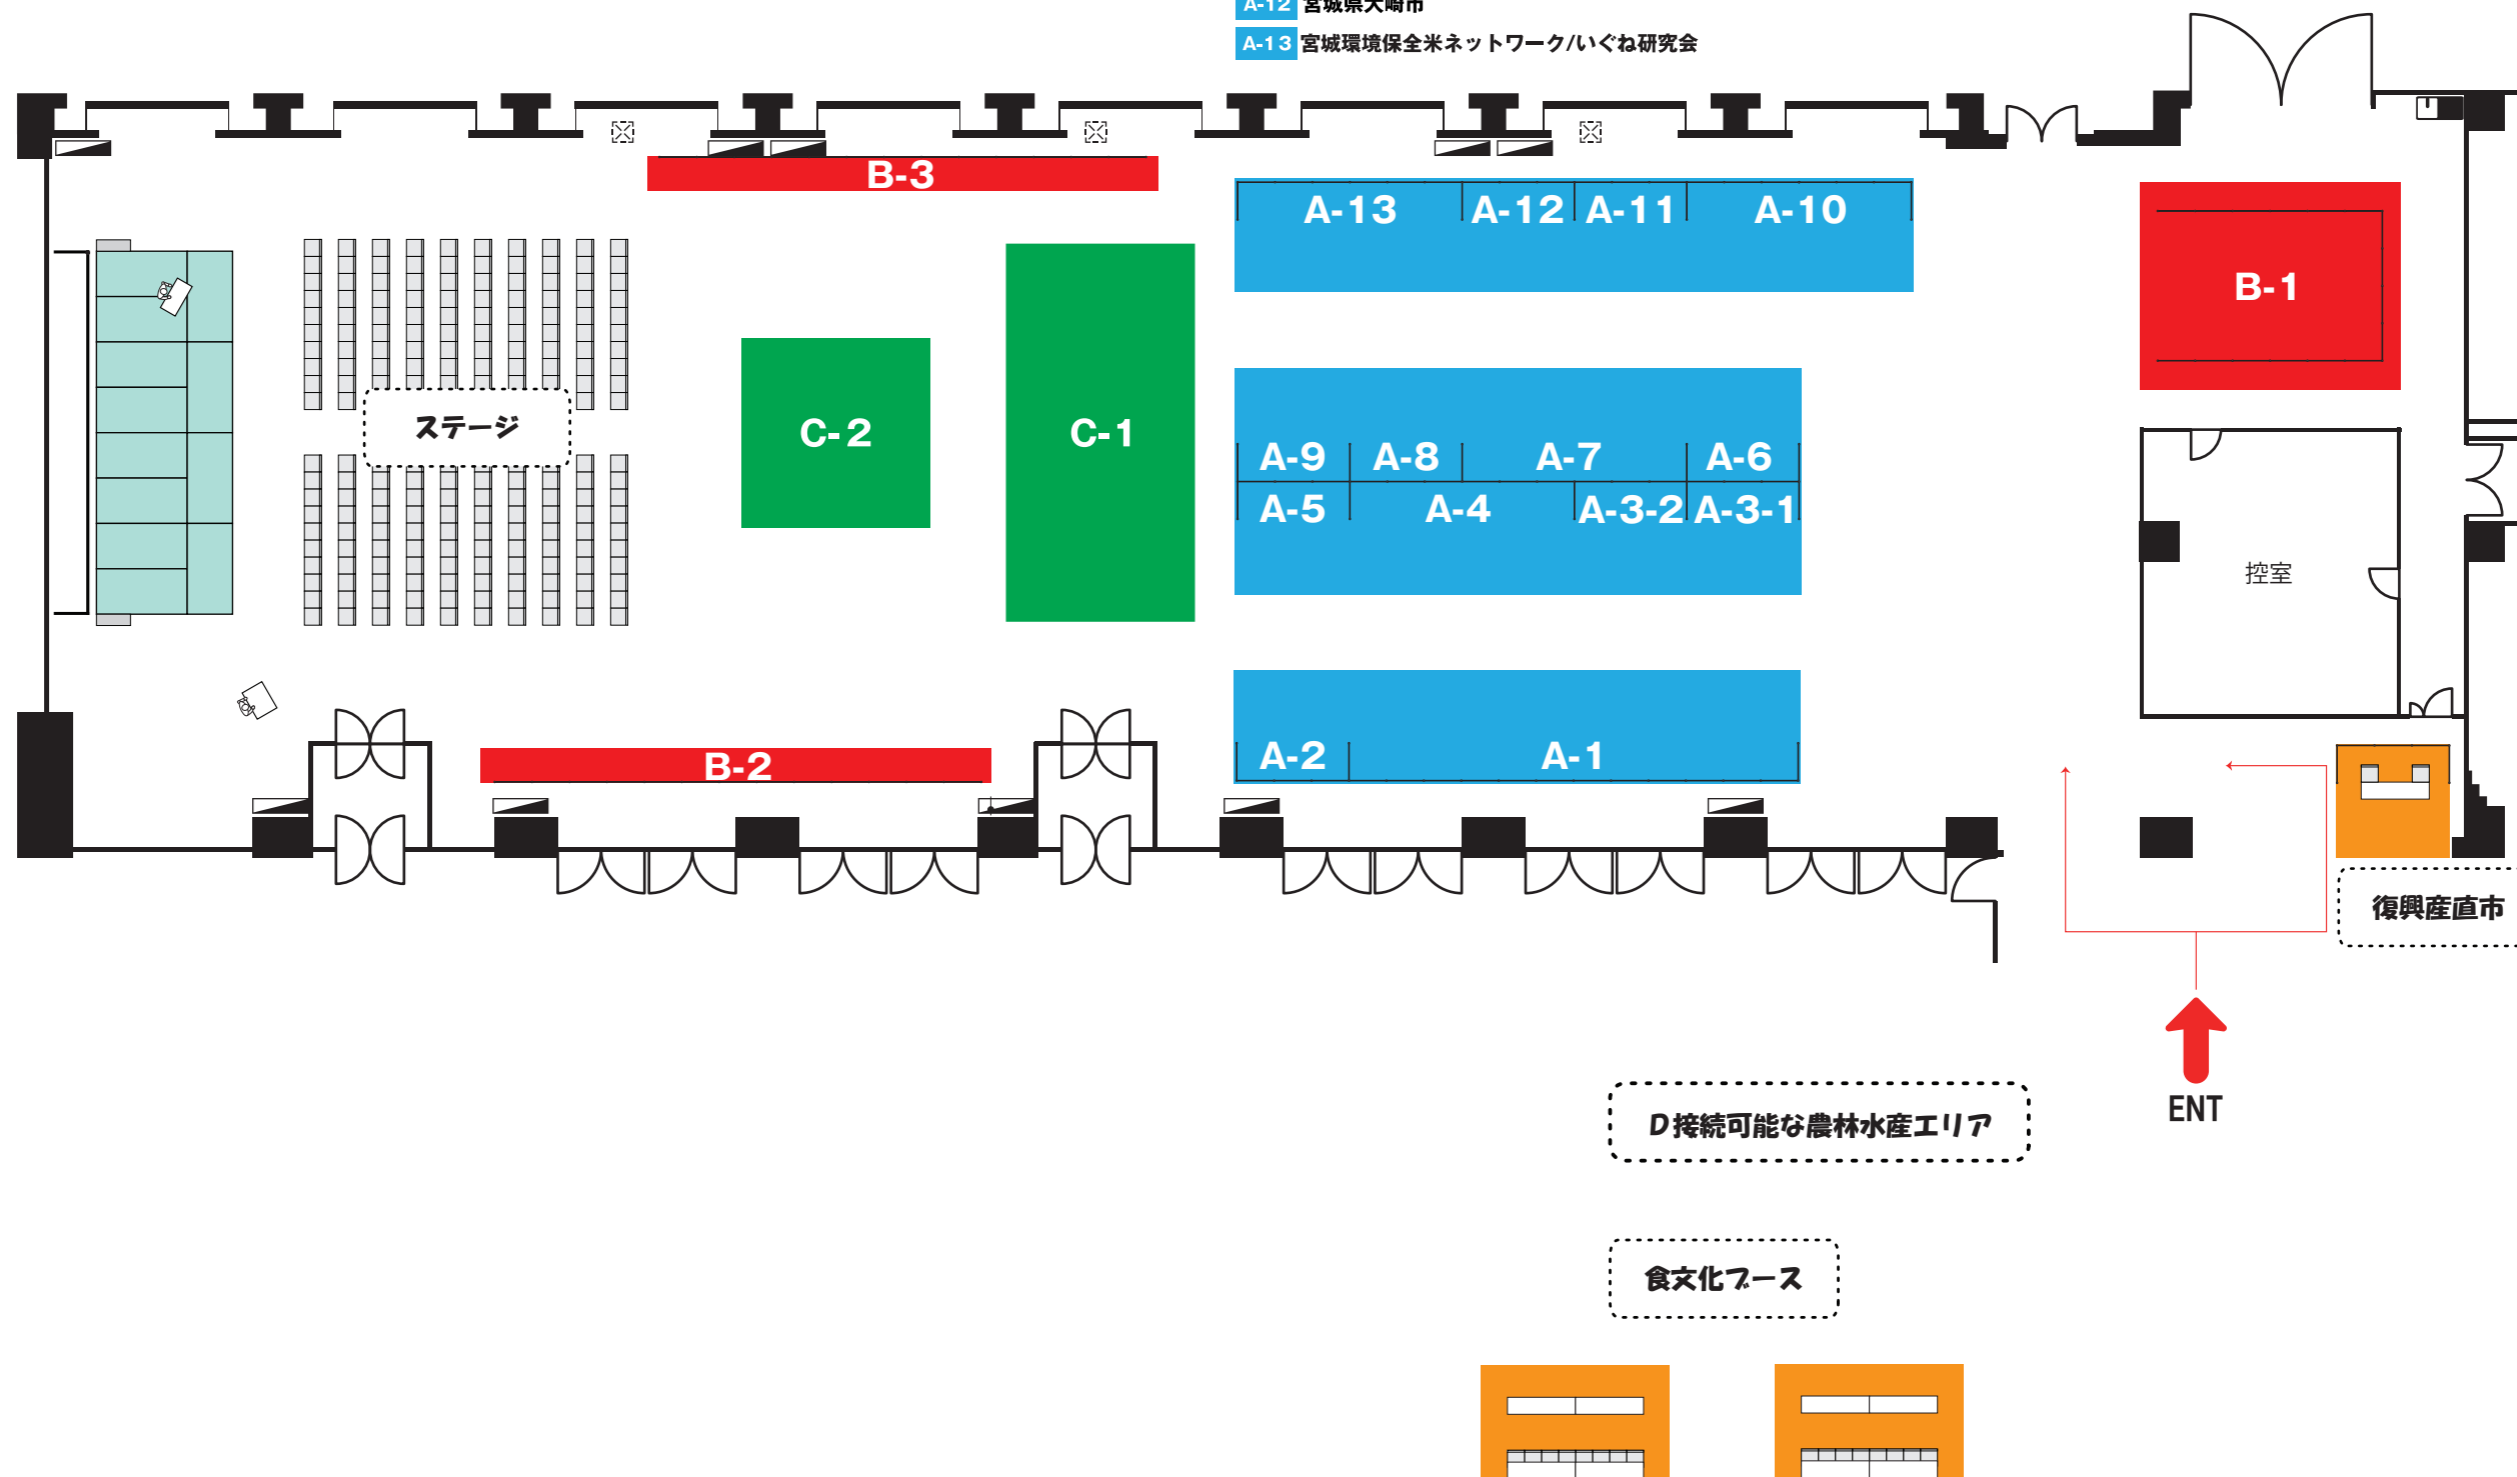

**D 持続可能な農林水産エリア**

- (食文化ブース・復興産直市)
- ・宮城県漁業協同組合
  - ・十三浜ワカメうどん夢倶楽部
  - ・石釜ピザ屋☆水守の郷
  - ・株式会社さちみ製麺

Project title	『いのちを支える自然の力を さかなくんと一緒に学ぶ美味しい一日』	Drawing name	平面図	Place	夢メッセみやぎ・西館1階展示場	Design	Check	Scale	1/200	Date	初稿：2014.04.28 5回目：2014.11.07 2回目：2014.07.02 6回目：2014.11.09 3回目：2014.07.15 7回目：2014.11.12 4回目：2014.11.01	No.	01
---------------	-------------------------------------	--------------	-----	-------	-----------------	--------	-------	-------	-------	------	--	-----	----