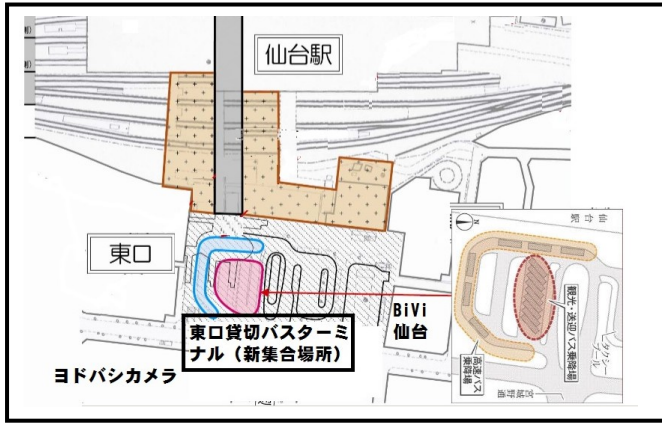

【集合場所等について】

※集合時間は「12:00」です。時間厳守をお願い致します※

- ・仙台駅構内を抜けて東口から宮城野通り方面の左端のエスカレーター脇が、観光バス乗降場です。
- ・「省エネ取組み事例見学会」というサインを持って、お待ちしております。

平成30年11月28日(水)
「省エネ取組み事例見学会」参加申込書

＜11月26日(月)締切り＞

FAX： 022-375-7797
 E-Mail：kk-tohoku@kk-tohoku.or.jp